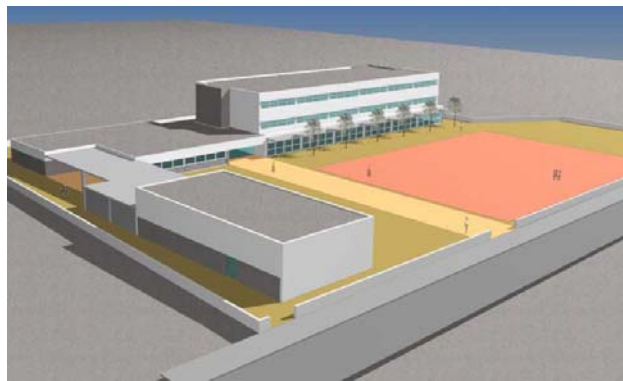

Plantes

Vista general